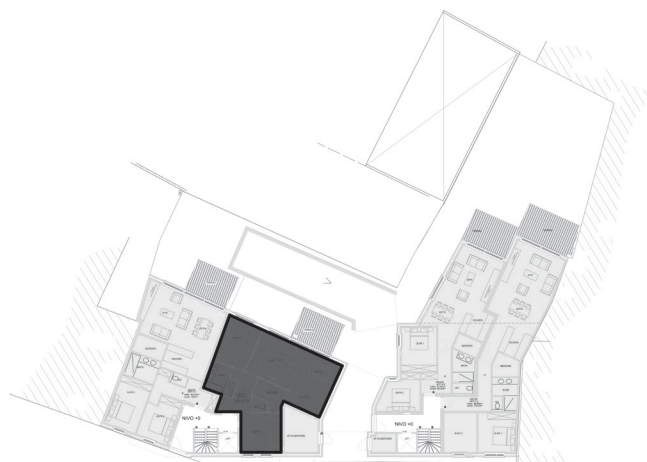

Appartement 0.2

bruto bewoonbare oppervlakte: 95,1m²

terras: 12m²

2 slaapkamers

GELIJKVLOERS