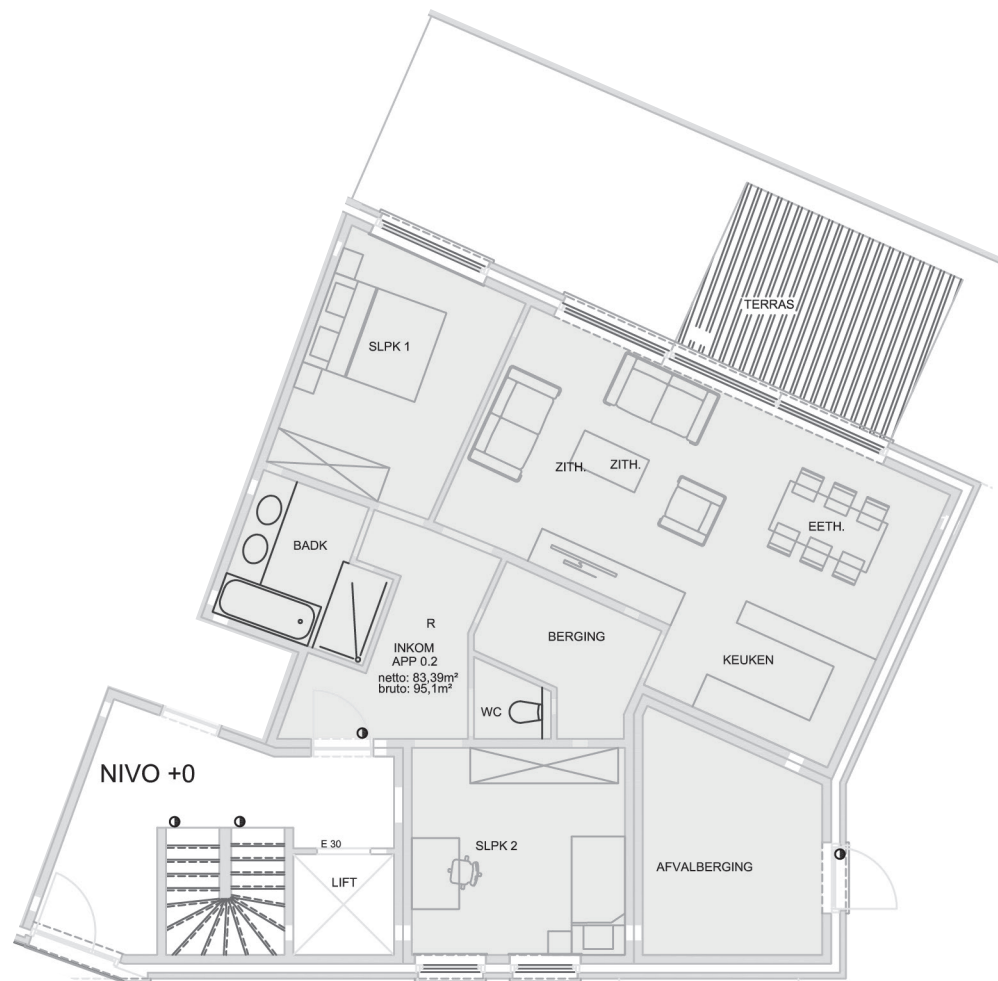

Appartement 0.2

bruto bewoonbare oppervlakte: 95,1m²

terras: 12m²

2 slaapkamers

GELIJKVLOERS